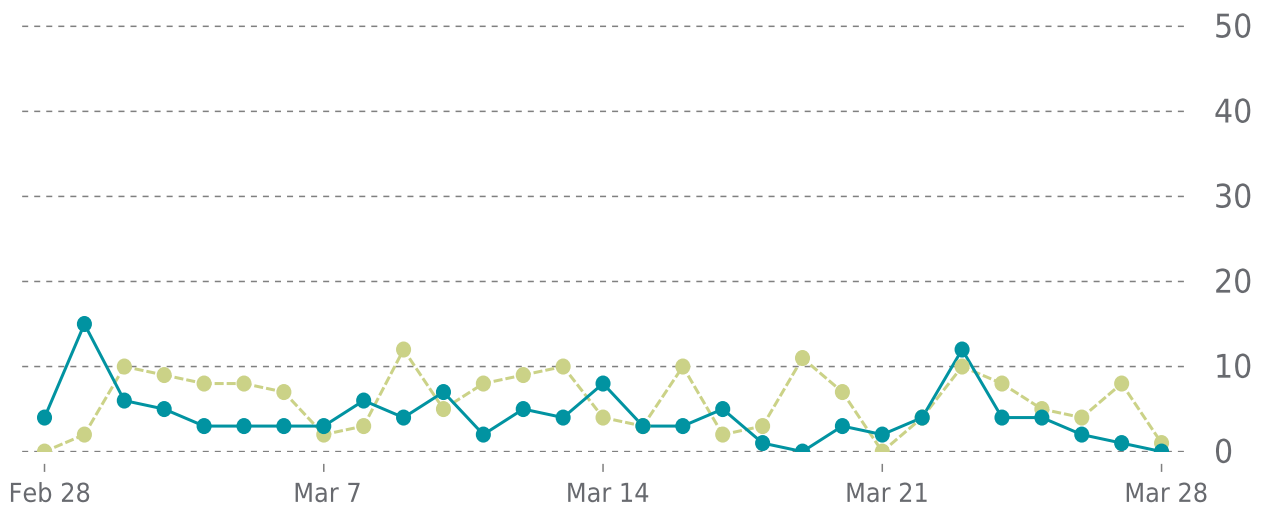

UPTIME HISTORY (4/4)

Ereignis	Datum	Ursache	Dauer
ONLINE	13.03.2022	-	59m 12s
AUSGEFALLEN	13.03.2022	Response timeout - Did not receive response for 30 secs.	2m 2s
ONLINE	13.03.2022	-	38m 50s
AUSGEFALLEN	13.03.2022	Response timeout - Did not receive response for 30 secs.	2m 6s
ONLINE	04.03.2022	-	8d 9h
AUSGEFALLEN	04.03.2022	Bad Gateway	2m 5s
ONLINE	02.03.2022	-	2d 5h
AUSGEFALLEN	02.03.2022	Bad Gateway	2m 5s
ONLINE	01.03.2022	-	22h 37m
AUSGEFALLEN	01.03.2022	Bad Gateway	2m 4s
ONLINE	01.03.2022	-	1h 43m
AUSGEFALLEN	01.03.2022	Response timeout - Did not receive response for 30 secs.	2m 4s
ONLINE	28.02.2022	-	16h 55m
AUSGEFALLEN	28.02.2022	Response timeout - Did not receive response for 30 secs.	2m 5s

✓ ANALYSEN

Traffic abgenommen um: **28%**

28.02.2022 bis 28.03.2022

ÜBERSICHT

Sitzungen

0.1K

▼ -28%

Seitenaufrufe

0.2K

▼ -57%

Sitzungsdauer

01m:26s

▼ -37%

SITZUNGEN

—●— Dieser Zeitraum —●— Voriger Zeitraum

Seiten pro Sitzungen:

▼ -41%

Sitzungen in sozialen Netzwerken:

▲ 0.00%

Bounce-Rate:

▲ 9%

Organische Suchanfragen:

▼ -32.14%

Empfehlungen	Sitzungen
(direct)	104
google	19
stade.city-map.de	2