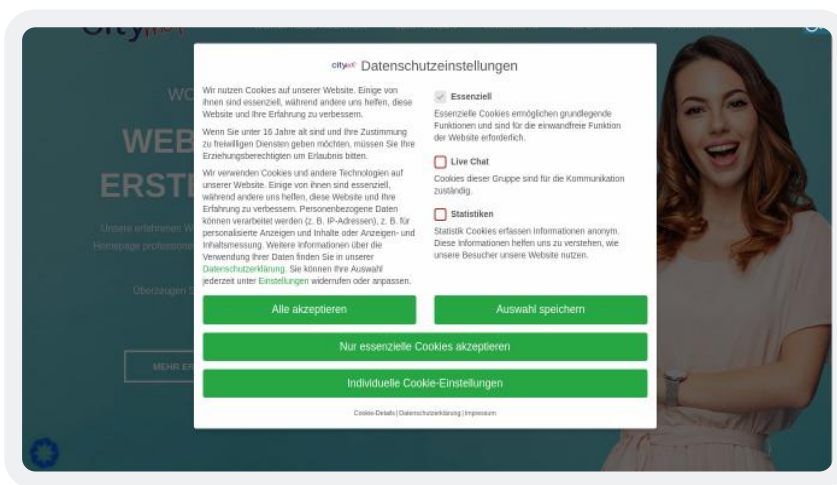

1

UPDATE-VERLAUF

Plugin-Name	Plugin-Version	Datum
Reviews and Rating - Google My Business	4.3 → 4.4	08.03.2022

✓ BACKUPS

Erstellte Backups: **1**

28.02.2022 bis 28.03.2022

Verfügbare Backups gesamt: **3**

LETZTE BACKUPS